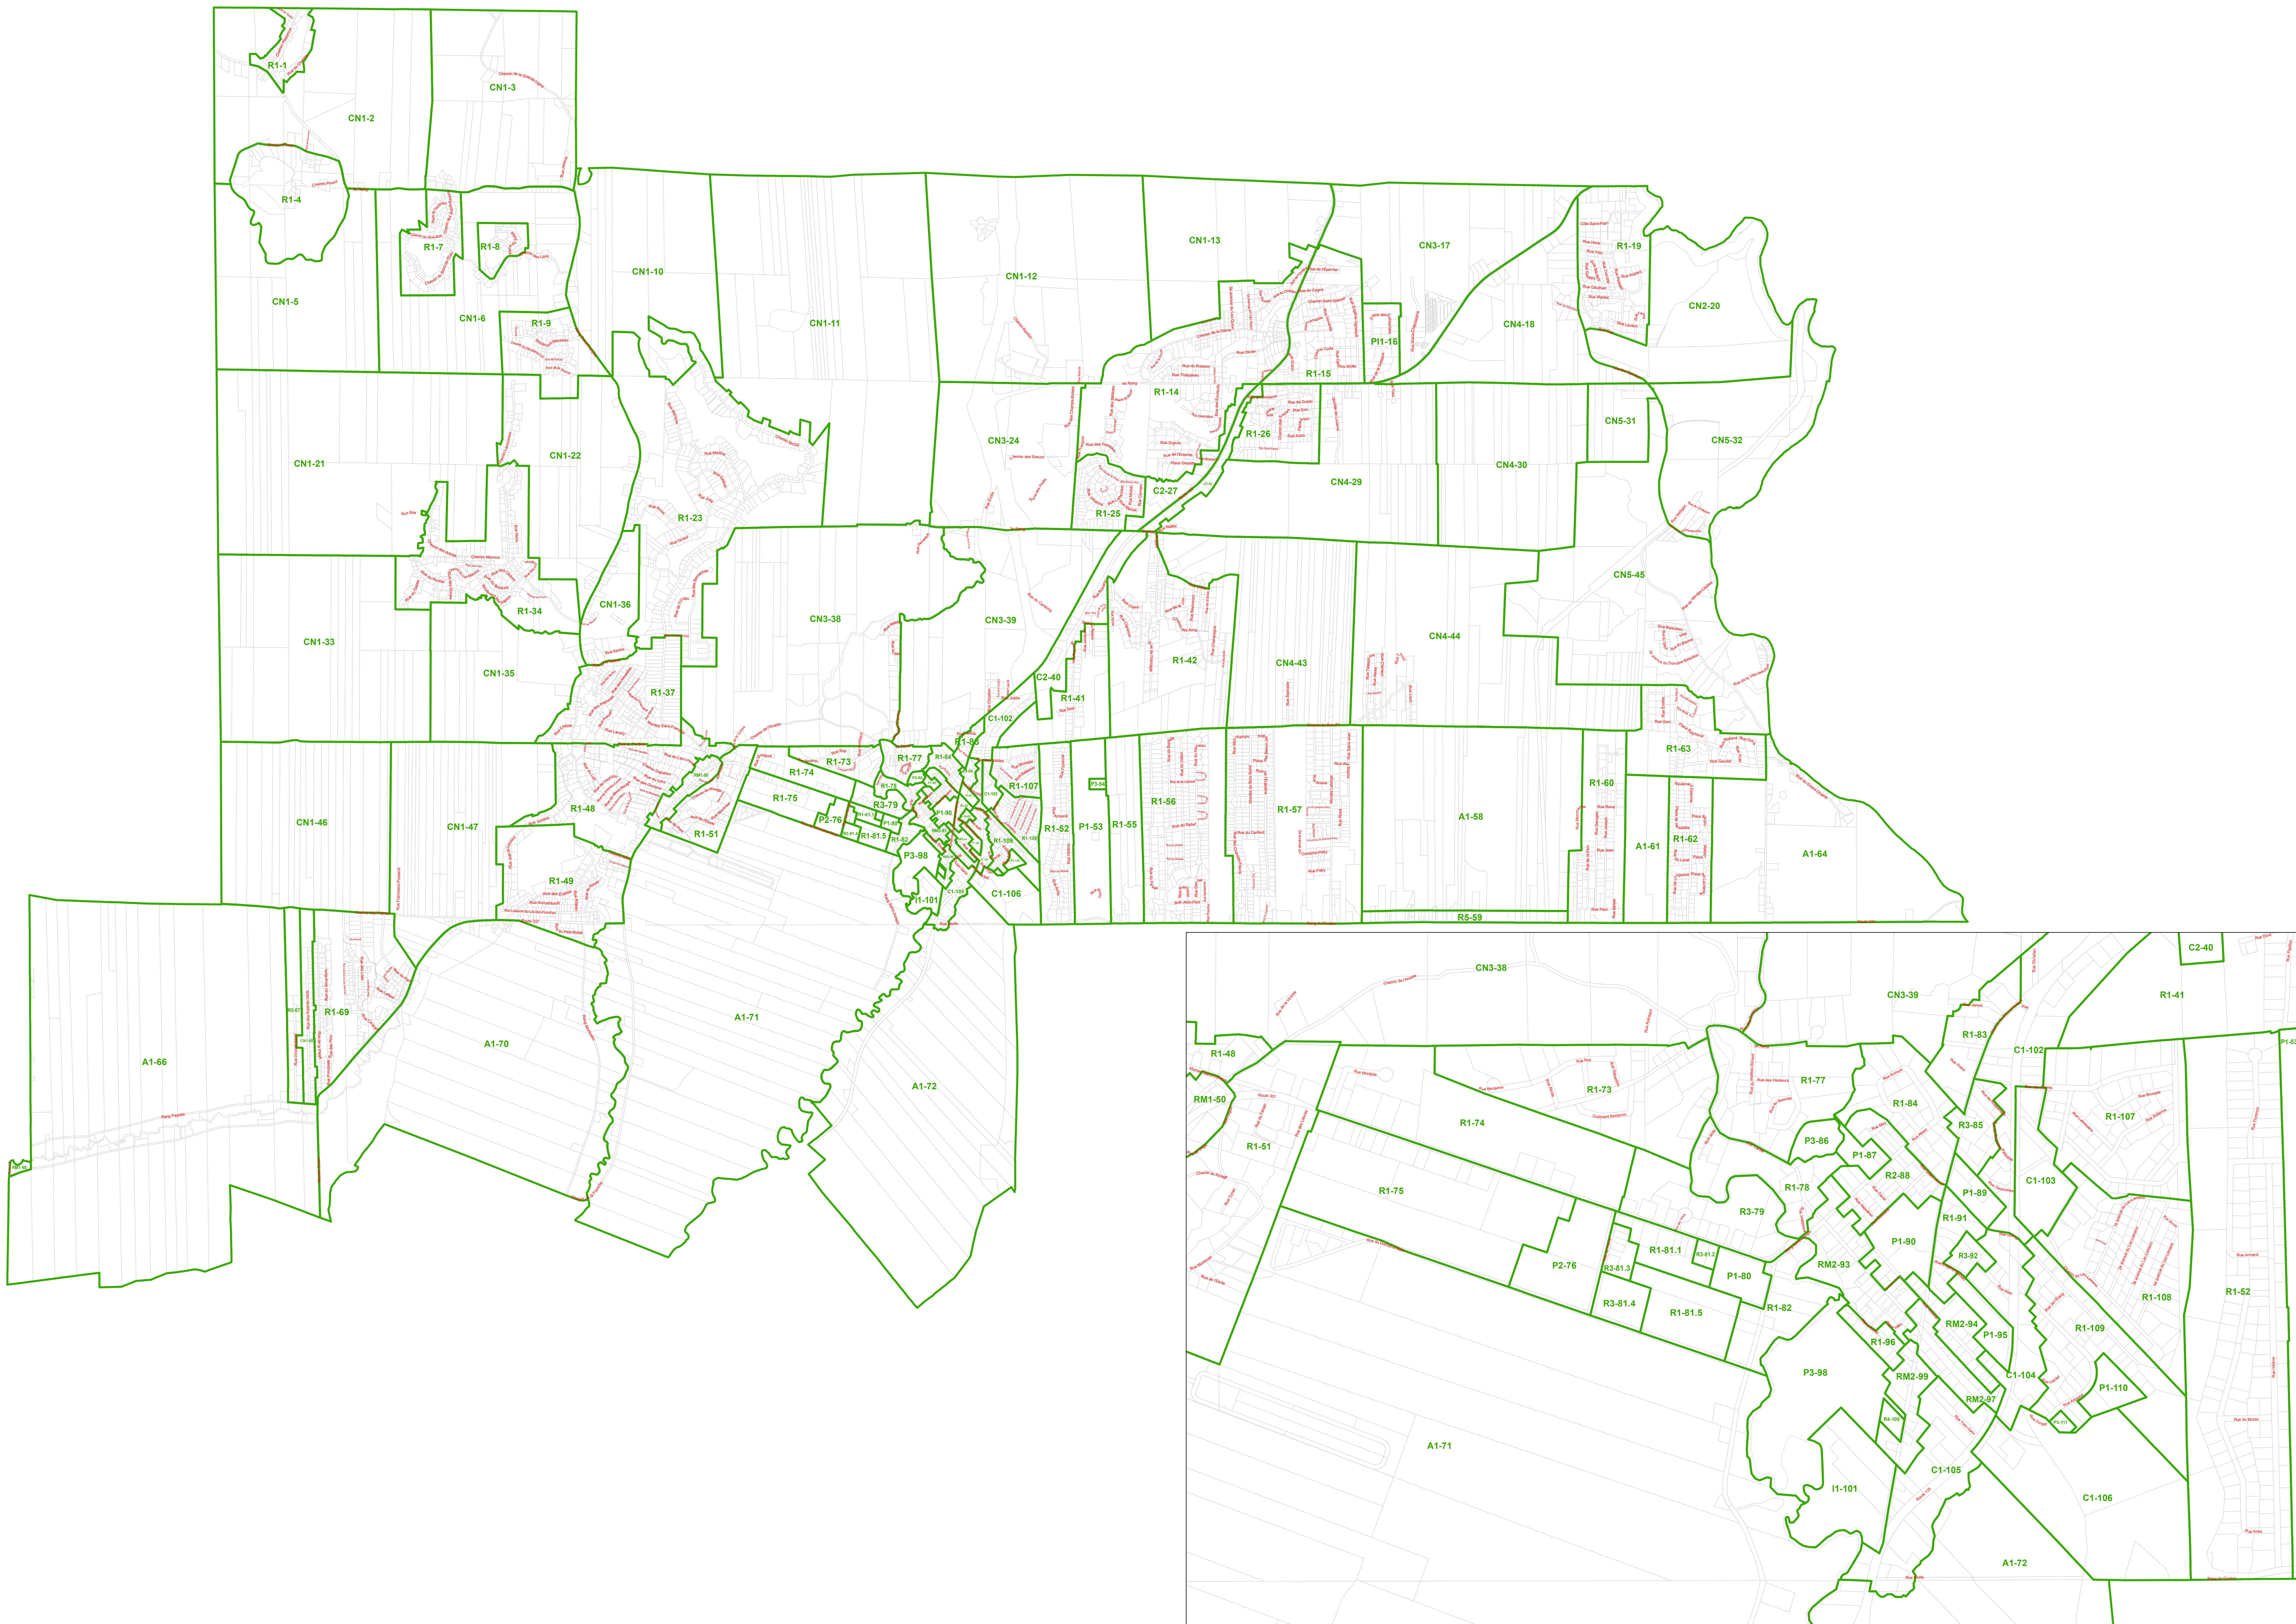

Légende
Limite de lot
Limite de zone

Municipalité
Sainte-Julienne

Titre du plan
**Plan de zonage
Numéro 377-1
(règlement 949-16)**

Service de l'aménagement,
de la géomatique et technique **Montcalm**